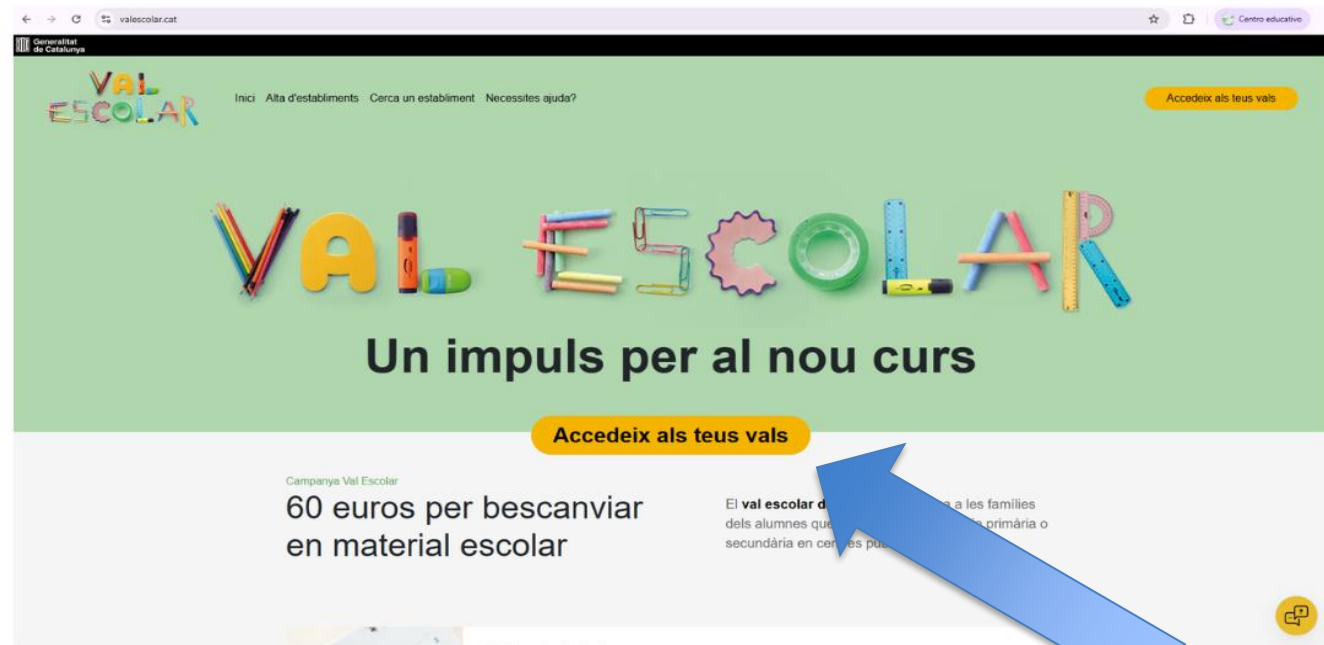

Pas 1. Accés al portal

Accedeix al portal del Val Escolar.

<https://www.valescolar.cat/>

Pas 2. Identificació

Introdueix les dades de l'alumne/a i el PIN d'activació.

Benvingut/uda a l'àrea d'activació

Activar els vals és molt senzill. Només necessites el codi d'[identificació de l'alumne/a](#) i el [PIN](#) d'activació. Si no tens el PIN, [demana'n un de nou](#).